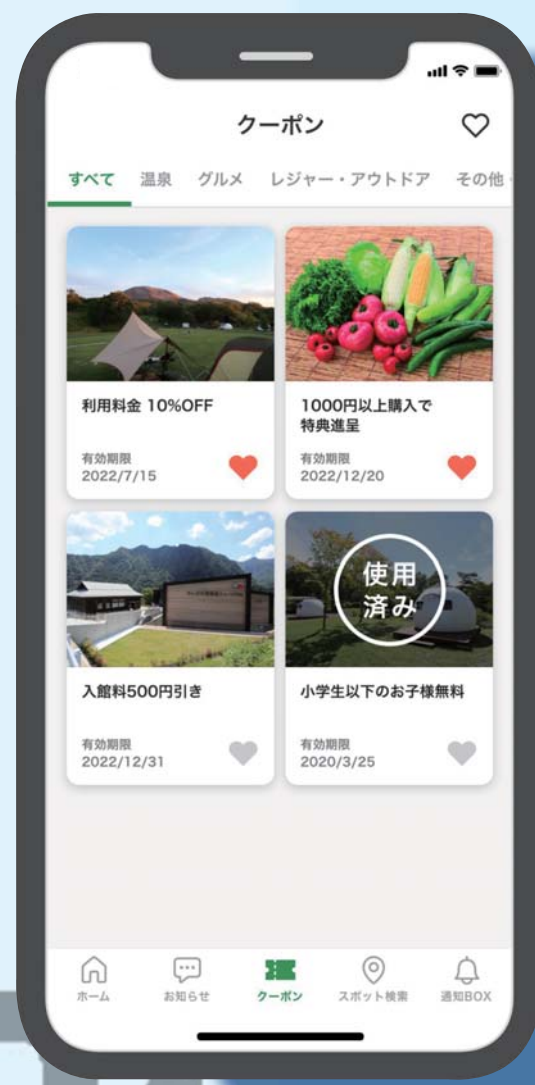

# 長野原町公式アプリ始動!

長野原町マスコットキャラクター「にやがのはら」を用いた長野原町公式アプリのアイコン

長野原町は情報通信技術(ICT)を活用した地域活性化を目指し、今年2月、NTTドコモと連携協定を締結。町は11月から町内の観光や防災といった情報などを配信する「長野原町公式アプリ」の運用をスタートさせた。住民の利便性だけでなく、町の魅力を広く伝える情報源としての役割を果たす。新たな人と人とのつながりを生み出す取り組みが始まっている。

## 長野原町公式アプリとは

スマートフォンでアプリをダウンロードして利用できます。役場からの各種お知らせや町内の店舗のクーポン券などを取得できます。広報誌や暮らしのカレンダーの閲覧もできます。

ダウンロードはこちらから

## 観光や災害情報を発信

お知らせや防災情報を配信!  
※防災情報は利用登録をすることで、おこまげの情報が配信されます。

役場や地域からの情報が届く  
長野原町公式アプリ

施設や店舗のお得なクーポンも!

“長野原・草津・六合”の観光案内  
お食事・お土産・ご休憩  
お気軽にお立ち寄りください。  
JR長野原草津口駅 隣接  
**長野原・草津・六合ステーション**  
長野原観光協会 TEL0279-82-1515